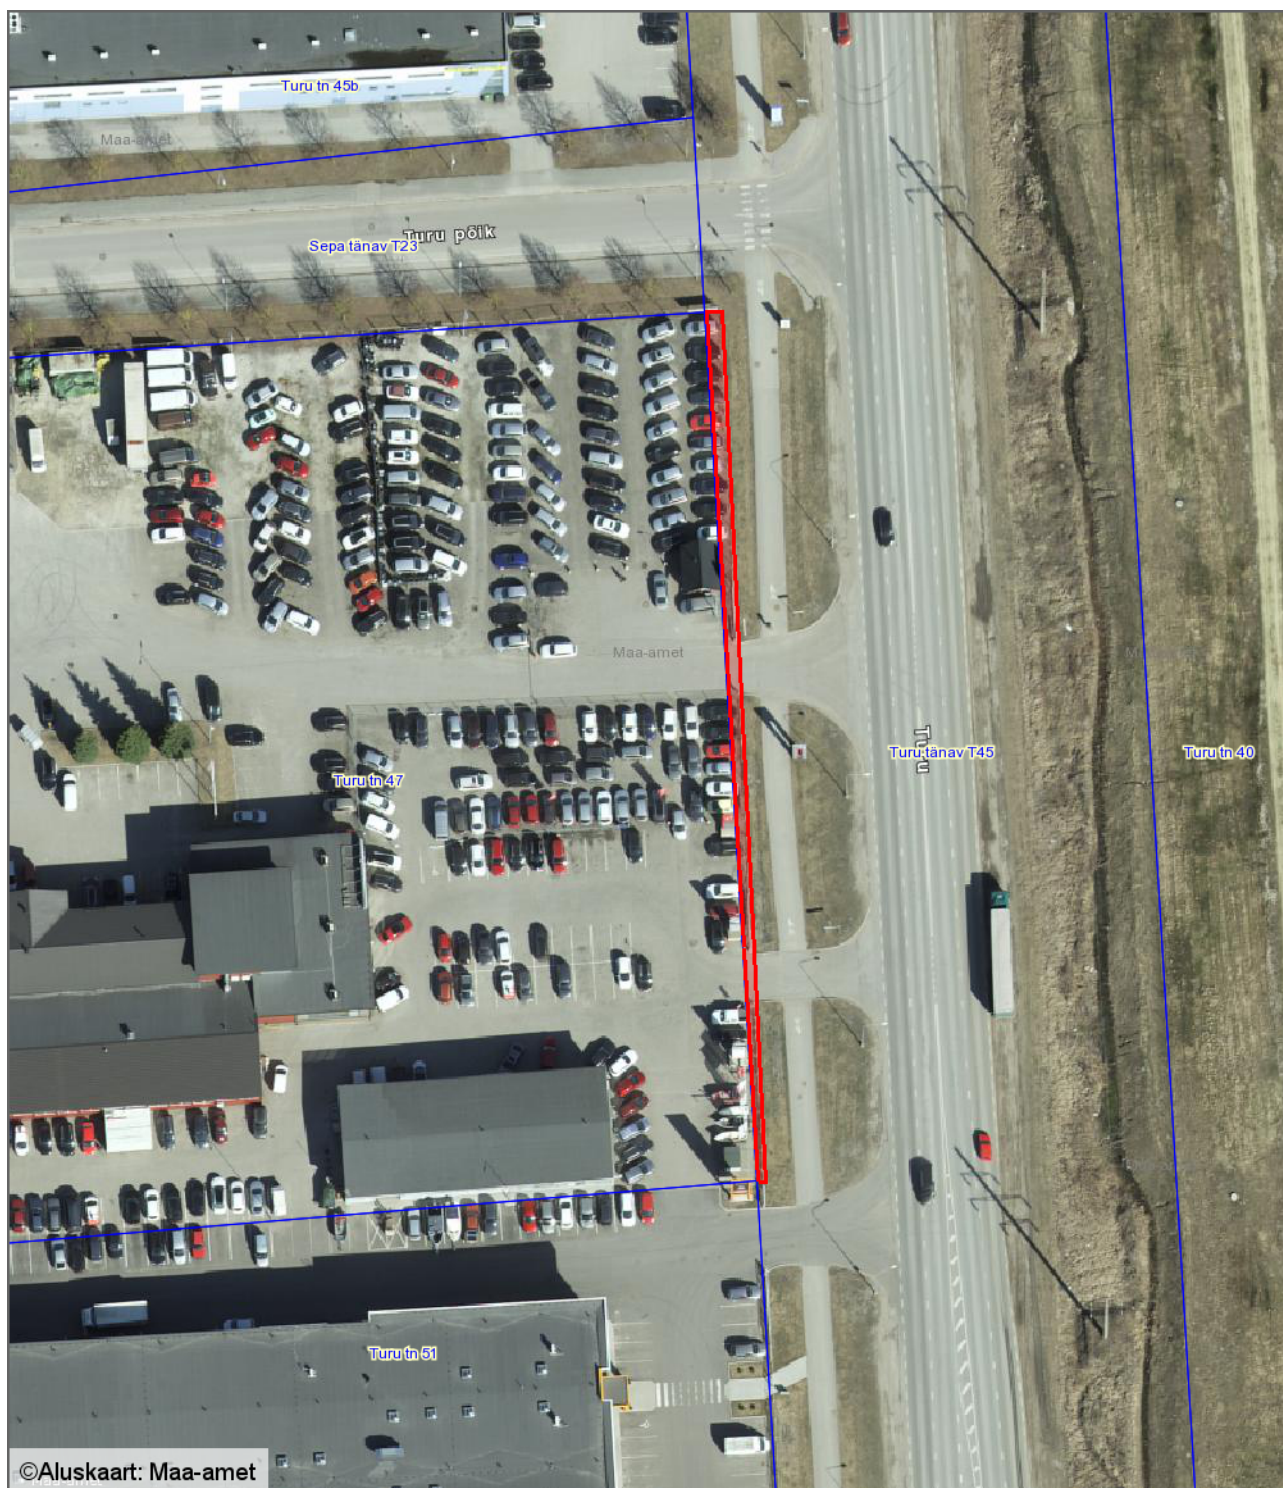

Tartu linn, Tartu linn, Turu tänav T45

1 : 1000

Leppemärgid

-  Olemasolev katastriüksuse piir
-  Üürile antav maa-ala pindalaga 190 m²

Koostas: **Marju Kiisla**

Kuupäev: **09.09.2019**